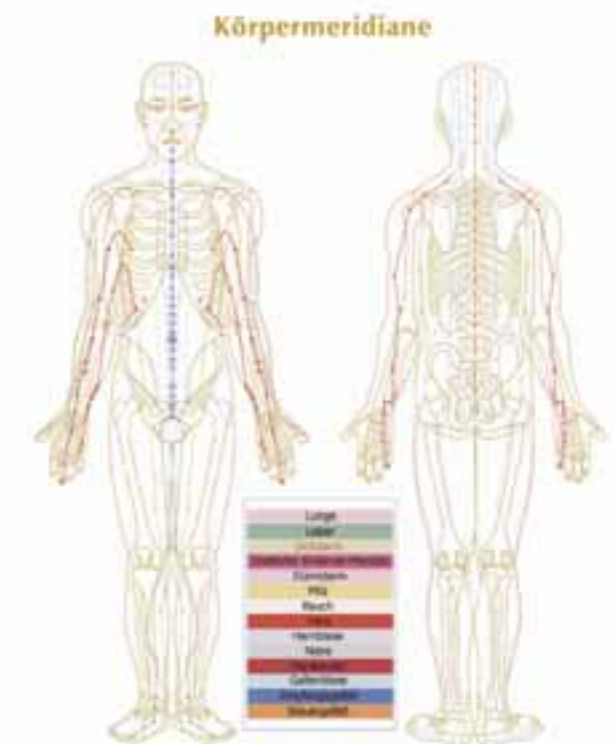

der Chi-Fluss im ganzen Körper bis zu den Organen. Dadurch wird das gesamte Meridiansystem stimuliert, das Bindegewebe gestärkt, die Blutversorgung der Haut verbessert und blockierte Energien können befreit werden. Ergebnis: Sie sehen jünger und vitaler aus.