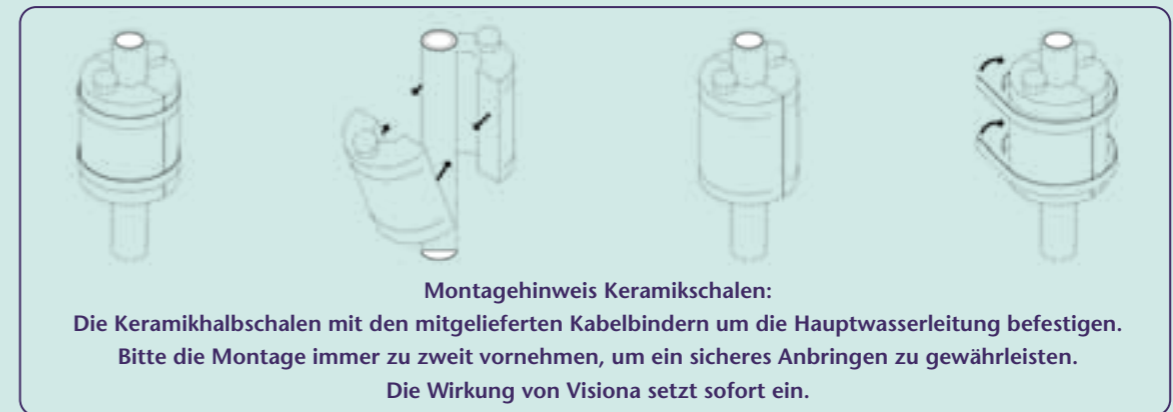

Die goldene Wasserbelebung der Zukunft!

Visiona bietet verschiedene Größen der Wasser-Informationsgeräte an. Perfekte Lösungen von der Hosentasche bis zum Großbetrieb.

Es werden immer beide Halbschalen im Miteinander verwendet, weil durch die Kommunikation der beiden Hälften das Energiefeld zur Wasserinformation vollständig wirksam wird.

Die großen Belebungs Halbschalen, Art.-Nr. X-393 und Art.-Nr. X-394, werden für große Wohnanlagen, Industriebetriebe, kleine Wasser-versorgungsanlagen, Hotels, Lebensmittelherstellungsbetriebe usw. verwendet.

Das Art.-Nr. X-392 für mittlere Betriebe, Landwirtschaft, kleinere Wohnanlagen, Gärtnereien etc.

Das Art.-Nr. X-300 für Einfamilienhäuser und kleine Wohnanlagen, Büros etc.

Das Art.-Nr. X-390 für Wohnungen und zur Körperbehandlungen (auf entzündete und schmerzende Stellen legen).

Art.-Nr. X-391 für einzelne Wasseranschlüsse (z.B. Waschbecken) und zum Mitnehmen für unterwegs.

Anmerkung: »V« ist die Abkürzung für Visiona. " (Zoll) bedeutet den Durchmesser der Wasserleitung.